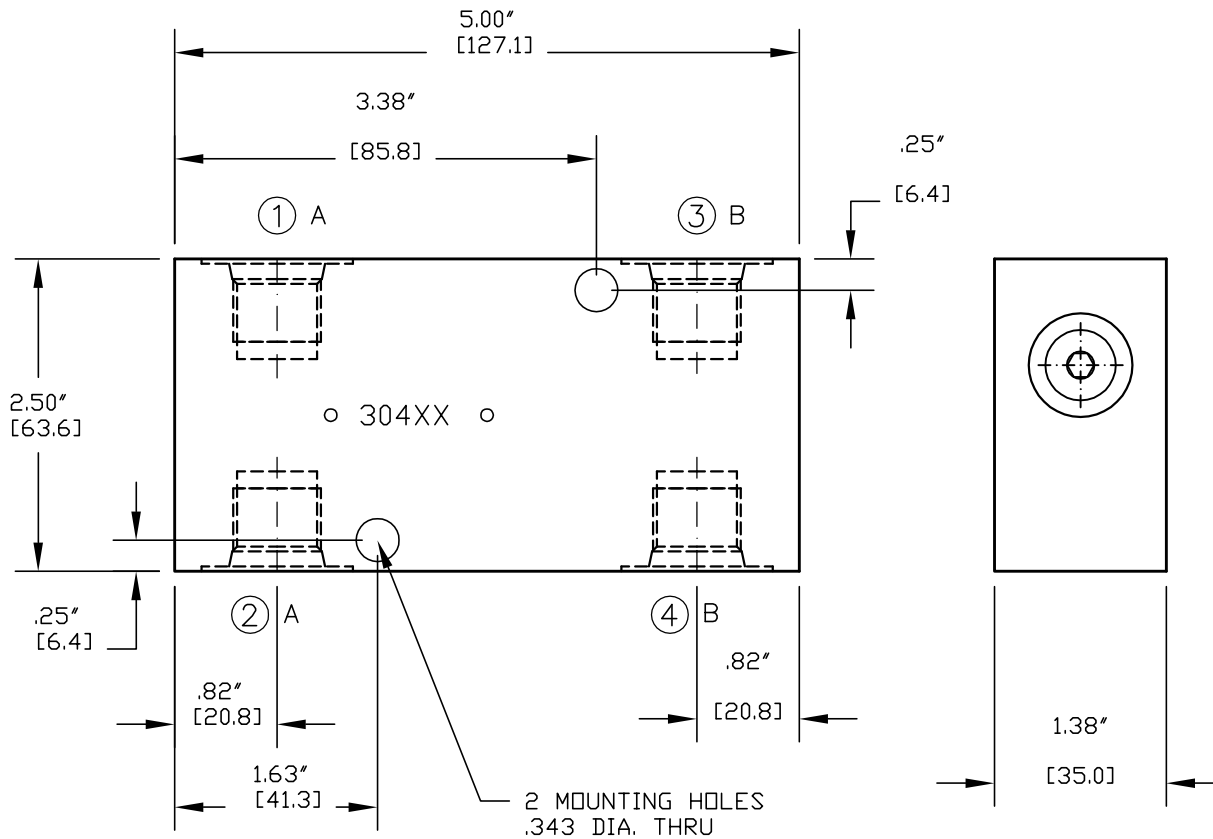

DUAL VALVE HOUSING, ALUMINUM OR STEEL

CODE	ALUMINUM HOUSING	CODE	STEEL HOUSING	PORT 1	PORT 2	PORT 3	PORT 4
03BA	30467-A	03BS	30471-A	G 3/8"-19 BSPP	G 3/8"-19 BSPP	G 3/8"-19 BSPP	G 3/8"-19 BSPP
04BA	30468-A	04BS	30472-A	G 1/2"-14 BSPP	G 1/2"-14 BSPP	G 1/2"-14 BSPP	G 1/2"-14 BSPP
06TA	30469-A	06TS	30473-A	SAE - 6	SAE - 6	SAE - 6	SAE - 6
08TA	30470-A	08TS	30474-A	SAE - 8	SAE - 8	SAE - 8	SAE - 8